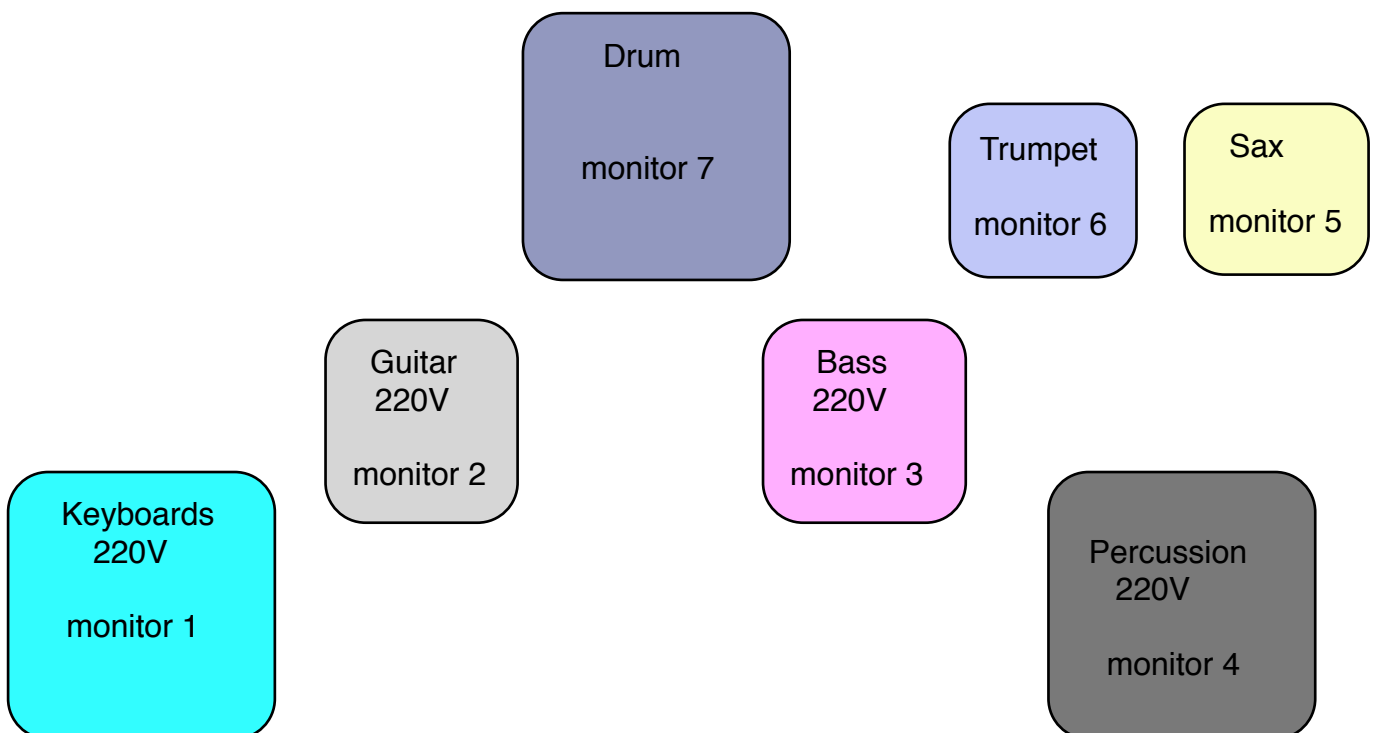

MERE GRAND AND THE SOUND AVENGERS (06/2017)

Plan de scène :

*Prévoir : 2 praticables type SAMIA pour la batterie , H: 40cm
1 praticable type SAMIA pour les cuivres , H: 40cm*